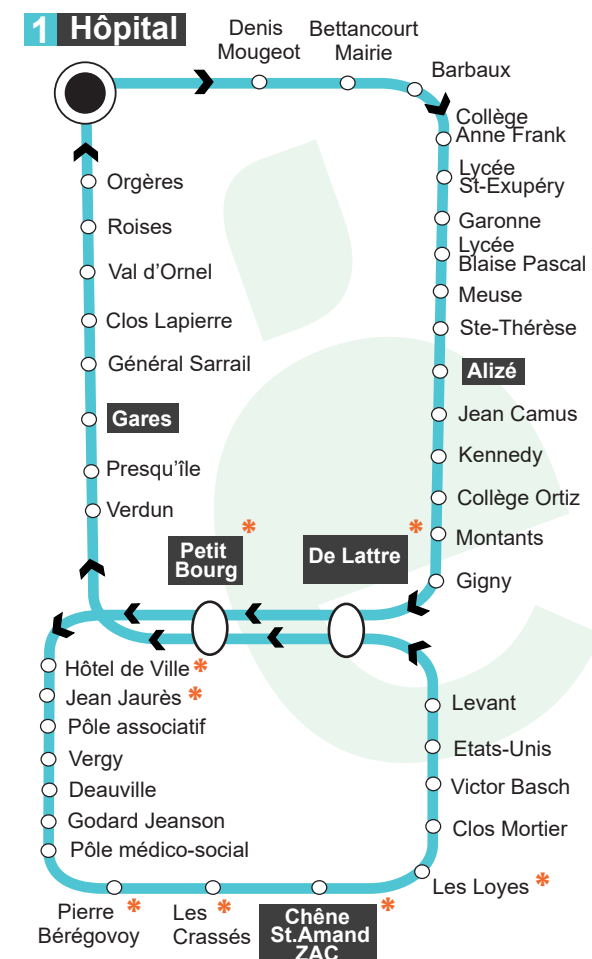

1A Ligne 1

Sens A

Circule tous les jours, sauf dimanche et jours fériés

Arrêt en correspondance avec la ligne 2

LIGNE 1 - SENS A

Légende :

- L au V : circule du lundi au vendredi
- L au S : circule du lundi au samedi

Pour tout savoir
et garder le lien avec Ticéa

MON RÉSEAU
ticéa

PLUS PROCHE
PLUS FRÉQUENT
PLUS RAPIDE

RENSEIGNEMENTS

Maison de La Mobilité

3, Place Maréchal Leclerc
52 100 Saint-Dizier

Horaires d'ouverture :
Le lundi : 13h30 à 17h30
Du mardi au vendredi : 10h à 12h30 - 13h30 à 17h30
Le samedi : 10h à 12h30